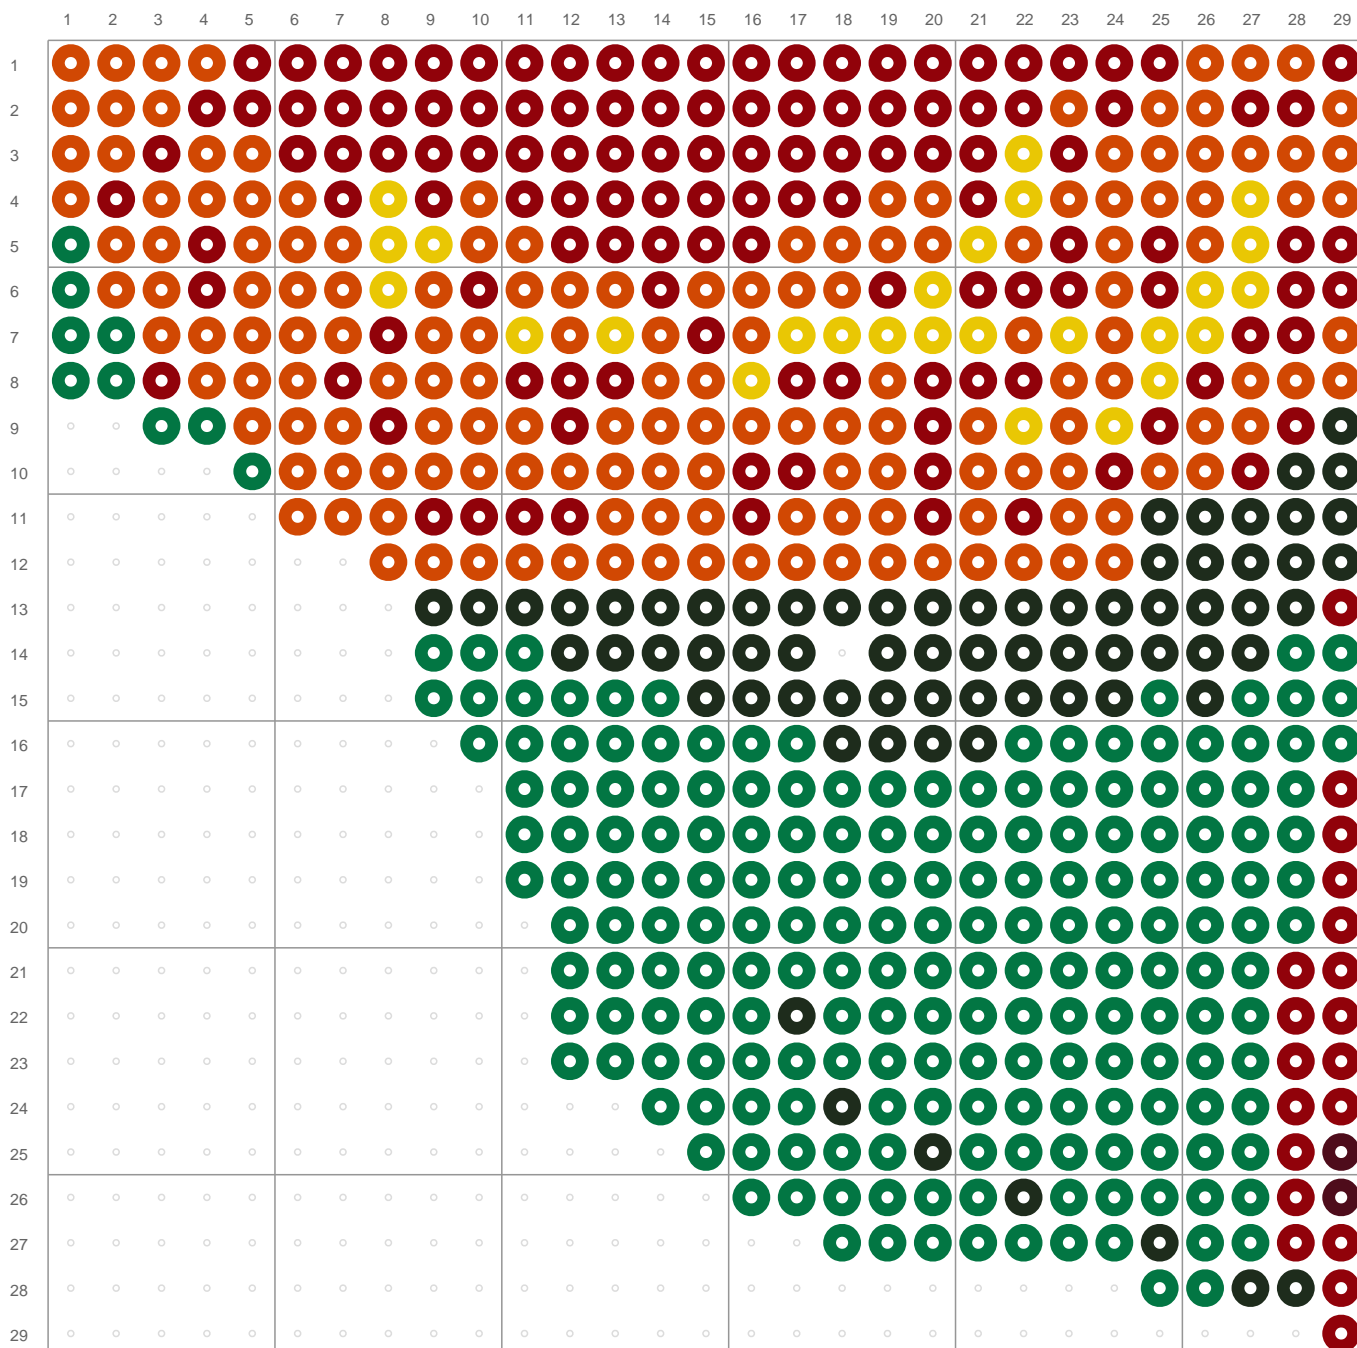

Plate B1

A1	B1	C1	D1	E1
A2	B2	C2	D2	E2
A3	B3	C3	D3	E3

Plate C1

A1	B1	C1	D1	E1
A2	B2	C2	D2	E2
A3	B3	C3	D3	E3

Plate D1

A1	B1	C1	D1	E1
A2	B2	C2	D2	E2
A3	B3	C3	D3	E3

Plate E1

A1	B1	C1	D1	E1
A2	B2	C2	D2	E2
A3	B3	C3	D3	E3

Plate A2

A1	B1	C1	D1	E1
A2	B2	C2	D2	E2
A3	B3	C3	D3	E3

Plate B2

A1	B1	C1	D1	E1
A2	B2	C2	D2	E2
A3	B3	C3	D3	E3

Plate C2

A1	B1	C1	D1	E1
A2	B2	C2	D2	E2
A3	B3	C3	D3	E3

Plate D2

A1	B1	C1	D1	E1
A2	B2	C2	D2	E2
A3	B3	C3	D3	E3

Plate E2

A1	B1	C1	D1	E1
A2	B2	C2	D2	E2
A3	B3	C3	D3	E3

Plate A3

A1	B1	C1	D1	E1
A2	B2	C2	D2	E2
A3	B3	C3	D3	E3

Plate D3

A1	B1	C1	D1	E1
A2	B2	C2	D2	E2
A3	B3	C3	D3	E3

Plate E3

A1	B1	C1	D1	E1
A2	B2	C2	D2	E2
A3	B3	C3	D3	E3

Color Palette

Hama

Color	Code	Name	Count
	H22	Dark Red	2240
	H10	Green	1453
	H28	Dark Green	1237
	H02	Cream	1218
	H04	Orange	681
	H20	Reddish Brown	620
	H12	Brown	368
	H14	Transparent Yellow	327
	H25	Translucent Brown	268
	H19	Clear	227
	H30	Burgundy	193
	H05	Red	177
	H38	Neon Orange	100
	H03	Yellow	63
	H34	Neon Yellow	33
	H18	Black	2