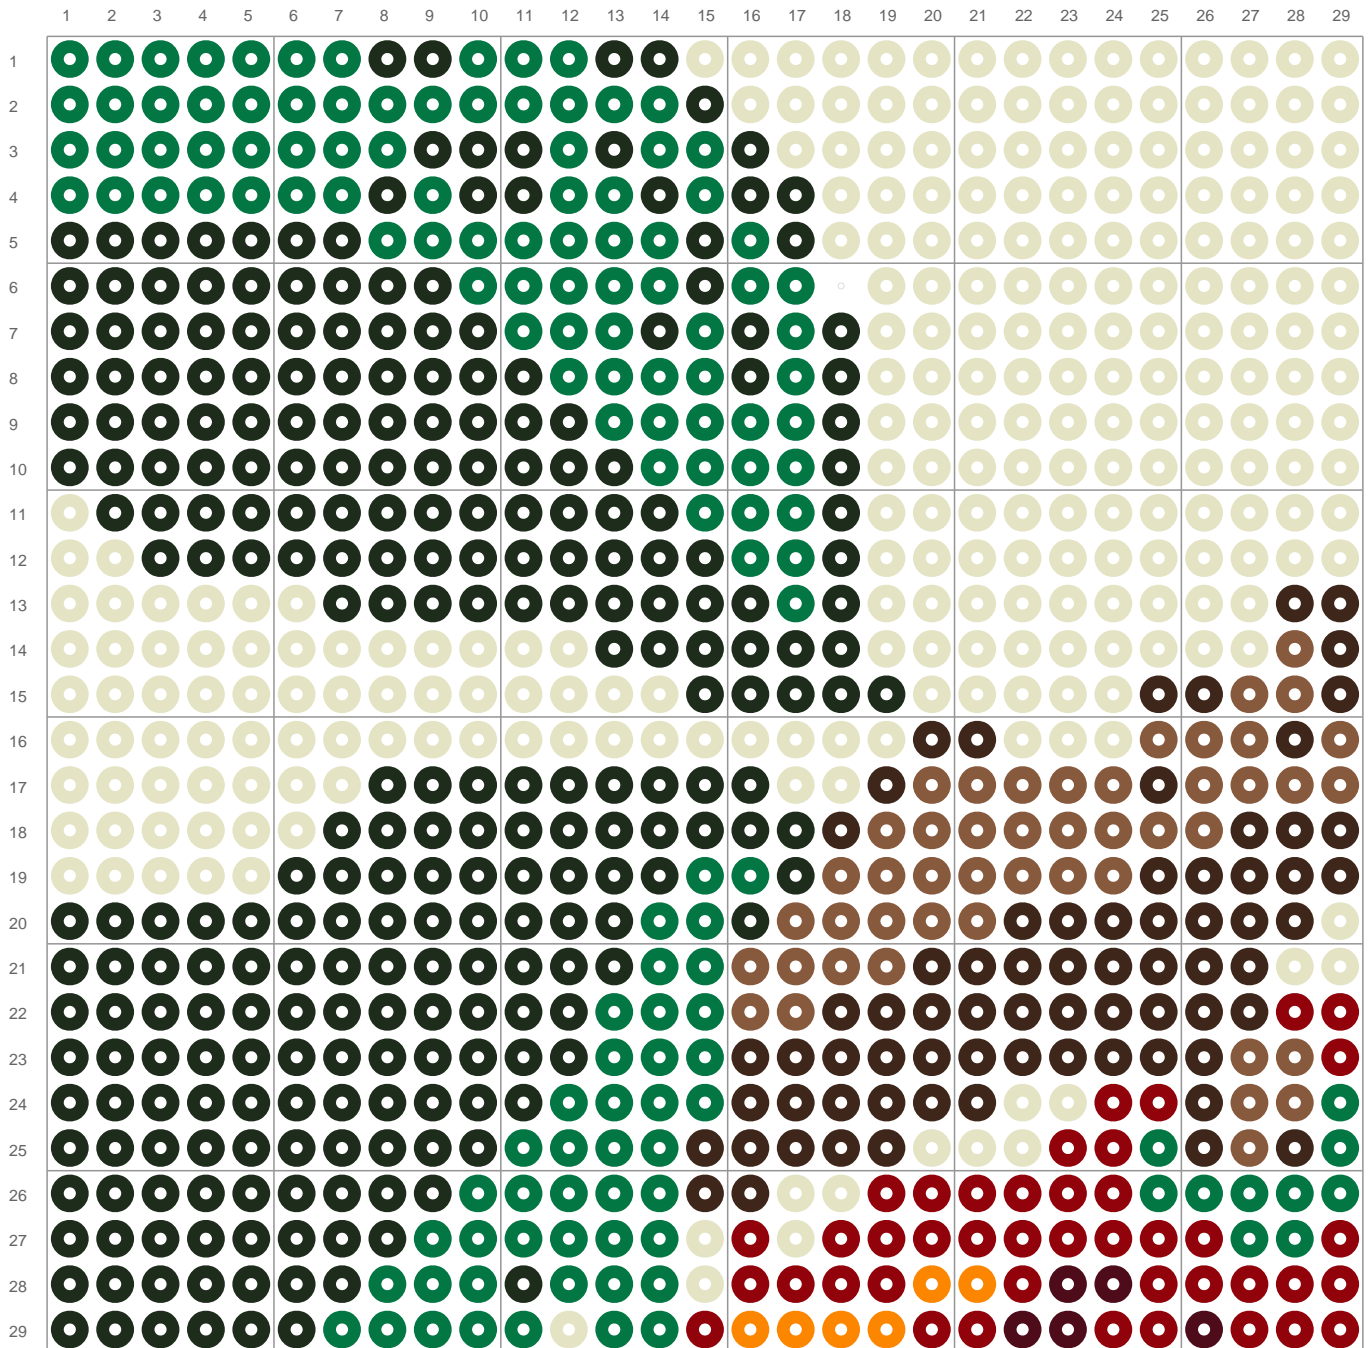

Appletree - Remix

Created with PixelBeads.app

Pattern Overview

Total Beads: 9207

Size: 145 x 87 beads

Layout: 5 x 3 plates

Plate A1

A1	B1	C1	D1	E1
A2	B2	C2	D2	E2
A3	B3	C3	D3	E3

Plate B1

A1	B1	C1	D1	E1
A2	B2	C2	D2	E2
A3	B3	C3	D3	E3

Plate C1

A1	B1	C1	D1	E1
A2	B2	C2	D2	E2
A3	B3	C3	D3	E3

Plate D1

A1	B1	C1	D1	E1
A2	B2	C2	D2	E2
A3	B3	C3	D3	E3

Plate E1

A1	B1	C1	D1	E1
A2	B2	C2	D2	E2
A3	B3	C3	D3	E3

Plate A2

A1	B1	C1	D1	E1
A2	B2	C2	D2	E2
A3	B3	C3	D3	E3

Plate B2

A1	B1	C1	D1	E1
A2	B2	C2	D2	E2
A3	B3	C3	D3	E3

Plate C2

A1	B1	C1	D1	E1
A2	B2	C2	D2	E2
A3	B3	C3	D3	E3

Plate D2

A1	B1	C1	D1	E1
A2	B2	C2	D2	E2
A3	B3	C3	D3	E3

Color Palette

Hama

Color	Code	Name	Count
	H22	Dark Red	2240
	H10	Green	1453
	H28	Dark Green	1237
	H02	Cream	1218
	H04	Orange	681
	H20	Reddish Brown	620
	H12	Brown	368
	H14	Transparent Yellow	327
	H25	Translucent Brown	268
	H19	Clear	227
	H30	Burgundy	193
	H05	Red	177
	H38	Neon Orange	100
	H03	Yellow	63
	H34	Neon Yellow	33
	H18	Black	2