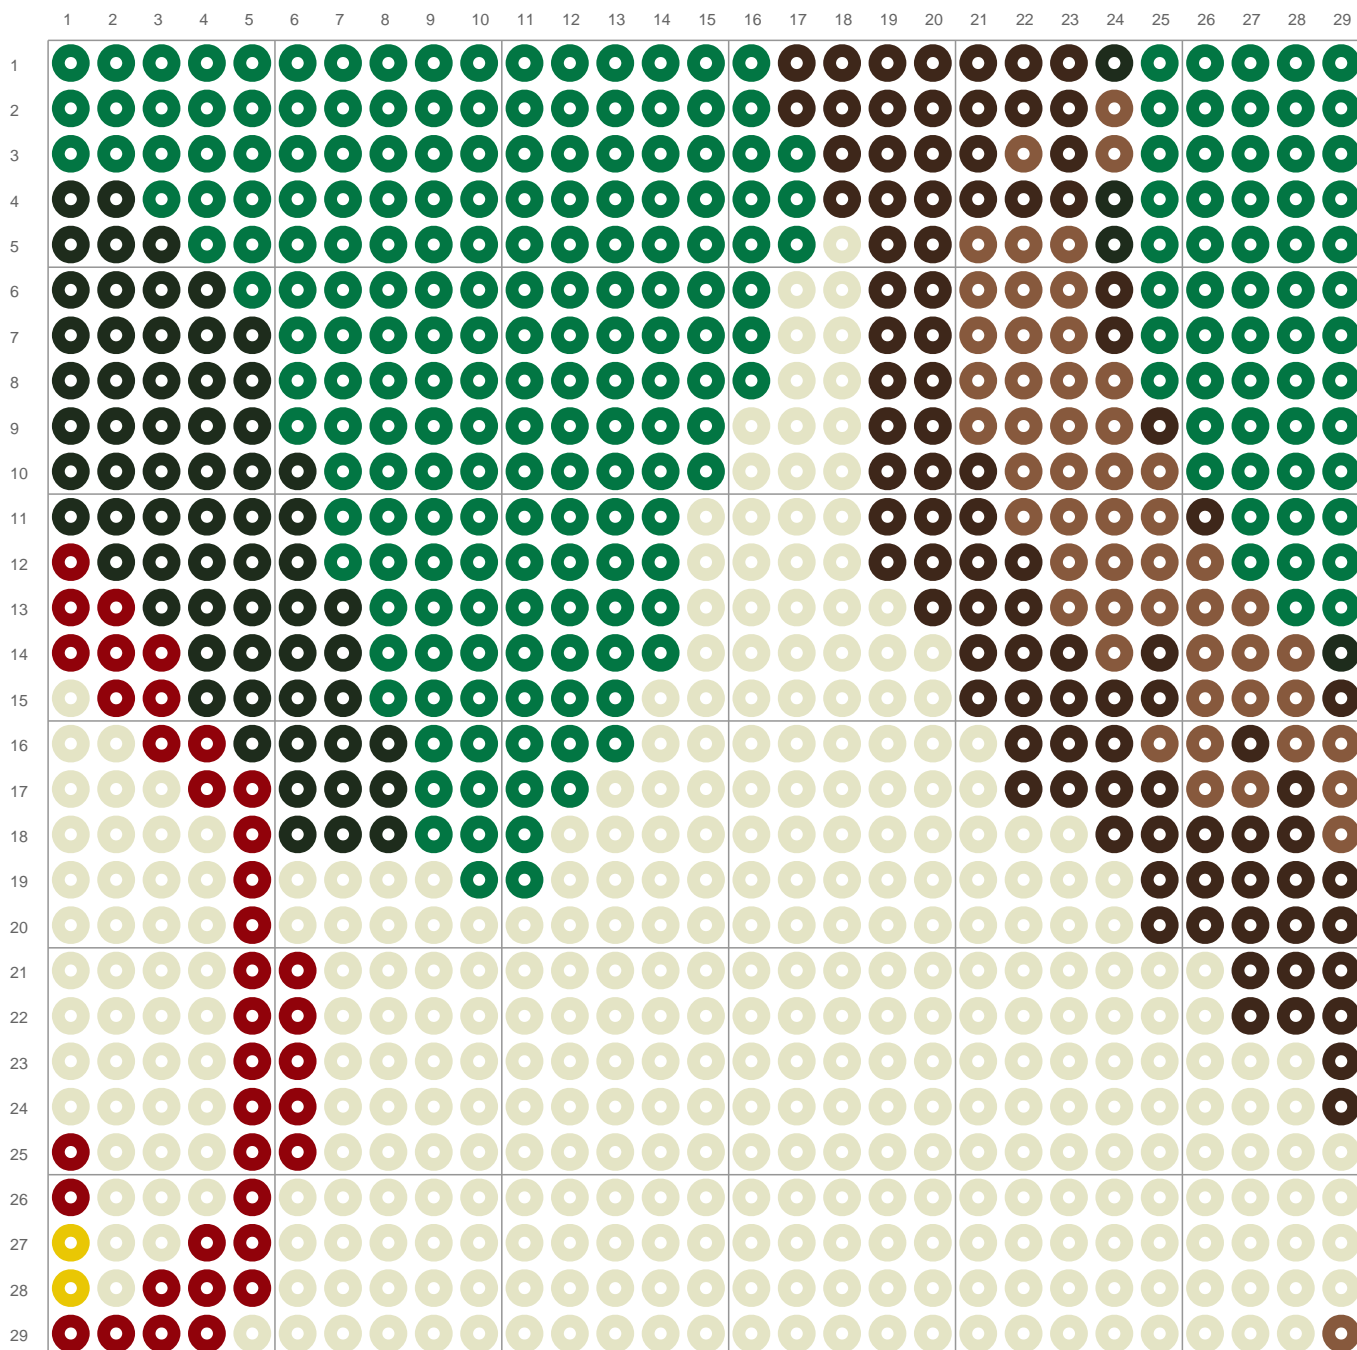

Appletree - Remix

Created with PixelBeads.app

Pattern Overview

Total Beads: 9207

Size: 145 x 87 beads

Layout: 5 x 3 plates

Plate A1

A1	B1	C1	D1	E1
A2	B2	C2	D2	E2
A3	B3	C3	D3	E3

Plate B1

A1	B1	C1	D1	E1
A2	B2	C2	D2	E2
A3	B3	C3	D3	E3

Plate C1

A1	B1	C1	D1	E1
A2	B2	C2	D2	E2
A3	B3	C3	D3	E3

Plate D1

A1	B1	C1	D1	E1
A2	B2	C2	D2	E2
A3	B3	C3	D3	E3

Plate E1

A1	B1	C1	D1	E1
A2	B2	C2	D2	E2
A3	B3	C3	D3	E3

Plate A2

A1	B1	C1	D1	E1
A2	B2	C2	D2	E2
A3	B3	C3	D3	E3

Plate B2

A1	B1	C1	D1	E1
A2	B2	C2	D2	E2
A3	B3	C3	D3	E3

Plate C2

A1	B1	C1	D1	E1
A2	B2	C2	D2	E2
A3	B3	C3	D3	E3

Plate D2

A1	B1	C1	D1	E1
A2	B2	C2	D2	E2
A3	B3	C3	D3	E3

Color Palette

Hama

Color	Code	Name	Count
	H22	Dark Red	2240
	H10	Green	1453
	H28	Dark Green	1237
	H02	Cream	1218
	H04	Orange	681
	H20	Reddish Brown	620
	H12	Brown	368
	H14	Transparent Yellow	327
	H25	Translucent Brown	268
	H19	Clear	227
	H30	Burgundy	193
	H05	Red	177
	H38	Neon Orange	100
	H03	Yellow	63
	H34	Neon Yellow	33
	H18	Black	2