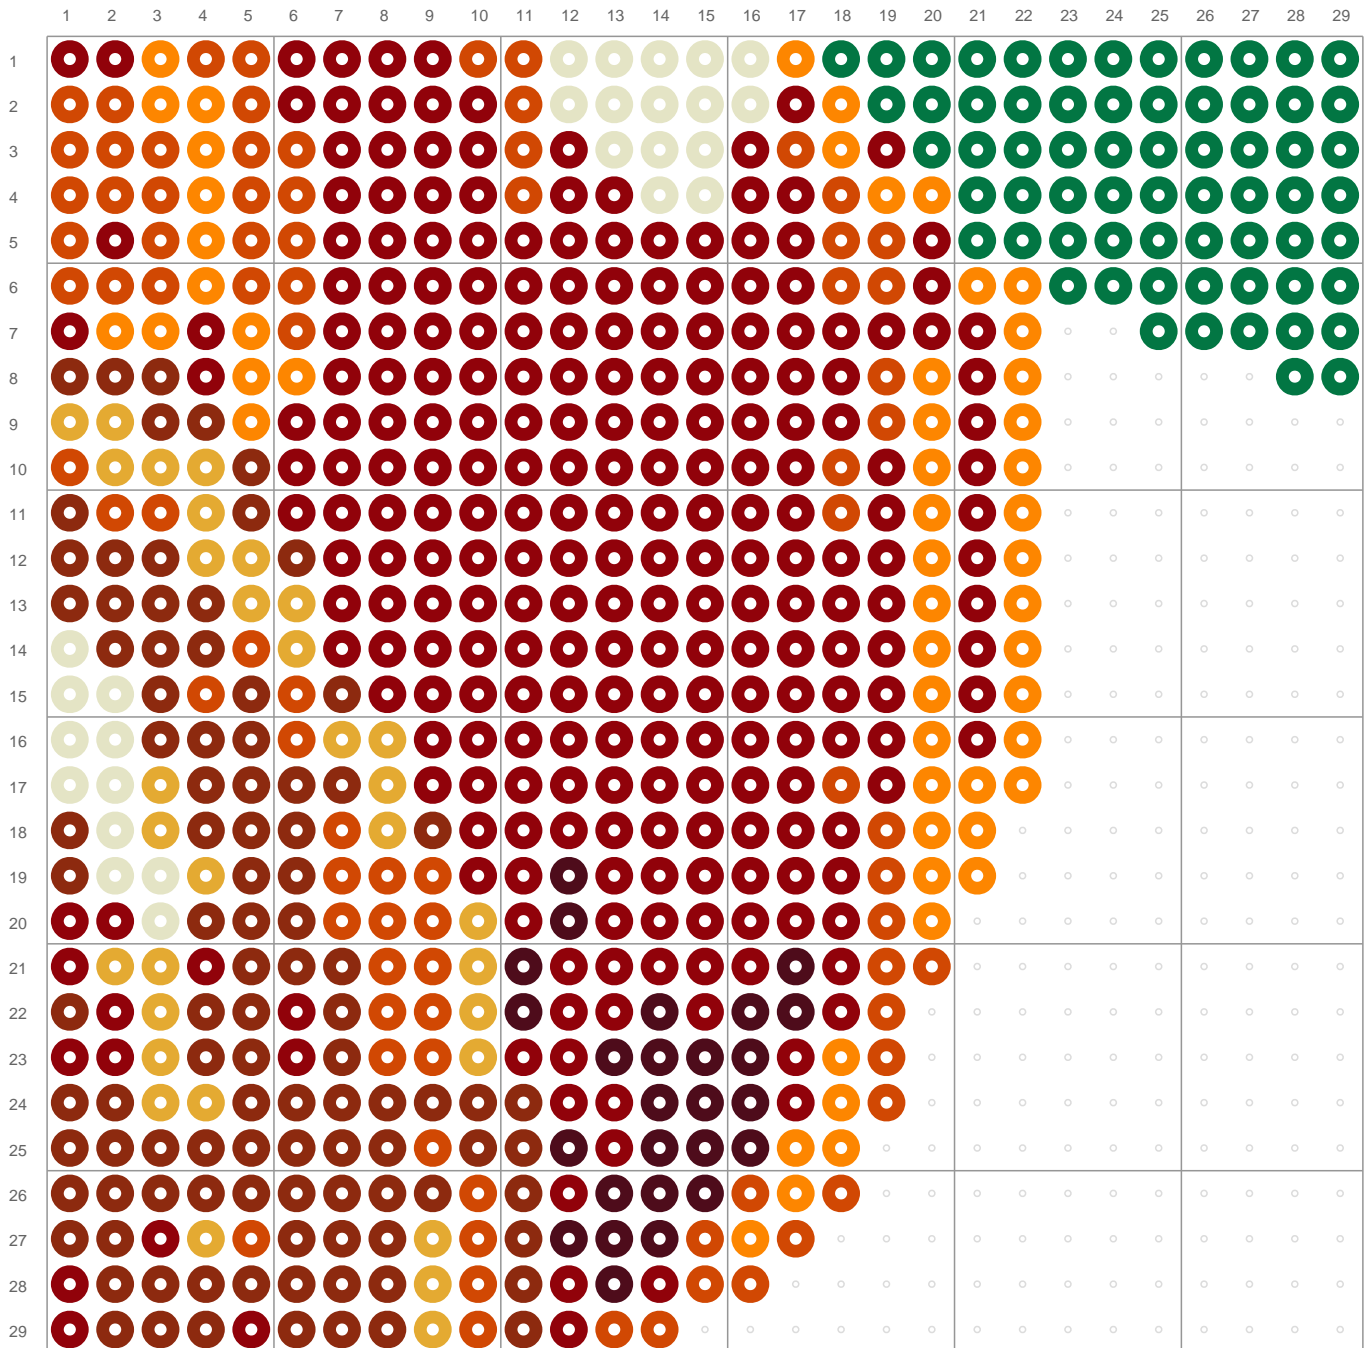

Plate B1

A1	B1	C1	D1	E1
A2	B2	C2	D2	E2
A3	B3	C3	D3	E3

Plate C1

A1	B1	C1	D1	E1
A2	B2	C2	D2	E2
A3	B3	C3	D3	E3

Plate D1

A1	B1	C1	D1	E1
A2	B2	C2	D2	E2
A3	B3	C3	D3	E3

Plate E1

A1	B1	C1	D1	E1
A2	B2	C2	D2	E2
A3	B3	C3	D3	E3

Plate A2

A1	B1	C1	D1	E1
A2	B2	C2	D2	E2
A3	B3	C3	D3	E3

Plate B2

A1	B1	C1	D1	E1
A2	B2	C2	D2	E2
A3	B3	C3	D3	E3

Plate C2

A1	B1	C1	D1	E1
A2	B2	C2	D2	E2
A3	B3	C3	D3	E3

Plate D2

A1	B1	C1	D1	E1
A2	B2	C2	D2	E2
A3	B3	C3	D3	E3

Plate E2

A1	B1	C1	D1	E1
A2	B2	C2	D2	E2
A3	B3	C3	D3	E3

Plate A3

A1	B1	C1	D1	E1
A2	B2	C2	D2	E2
A3	B3	C3	D3	E3

Plate D3

A1	B1	C1	D1	E1
A2	B2	C2	D2	E2
A3	B3	C3	D3	E3

Plate E3

A1	B1	C1	D1	E1
A2	B2	C2	D2	E2
A3	B3	C3	D3	E3

Color Palette

Hama

Color	Code	Name	Count
	H22	Dark Red	2240
	H10	Green	1453
	H28	Dark Green	1237
	H02	Cream	1218
	H04	Orange	681
	H20	Reddish Brown	620
	H12	Brown	368
	H14	Transparent Yellow	327
	H25	Translucent Brown	268
	H19	Clear	227
	H30	Burgundy	193
	H05	Red	177
	H38	Neon Orange	100
	H03	Yellow	63
	H34	Neon Yellow	33
	H18	Black	2