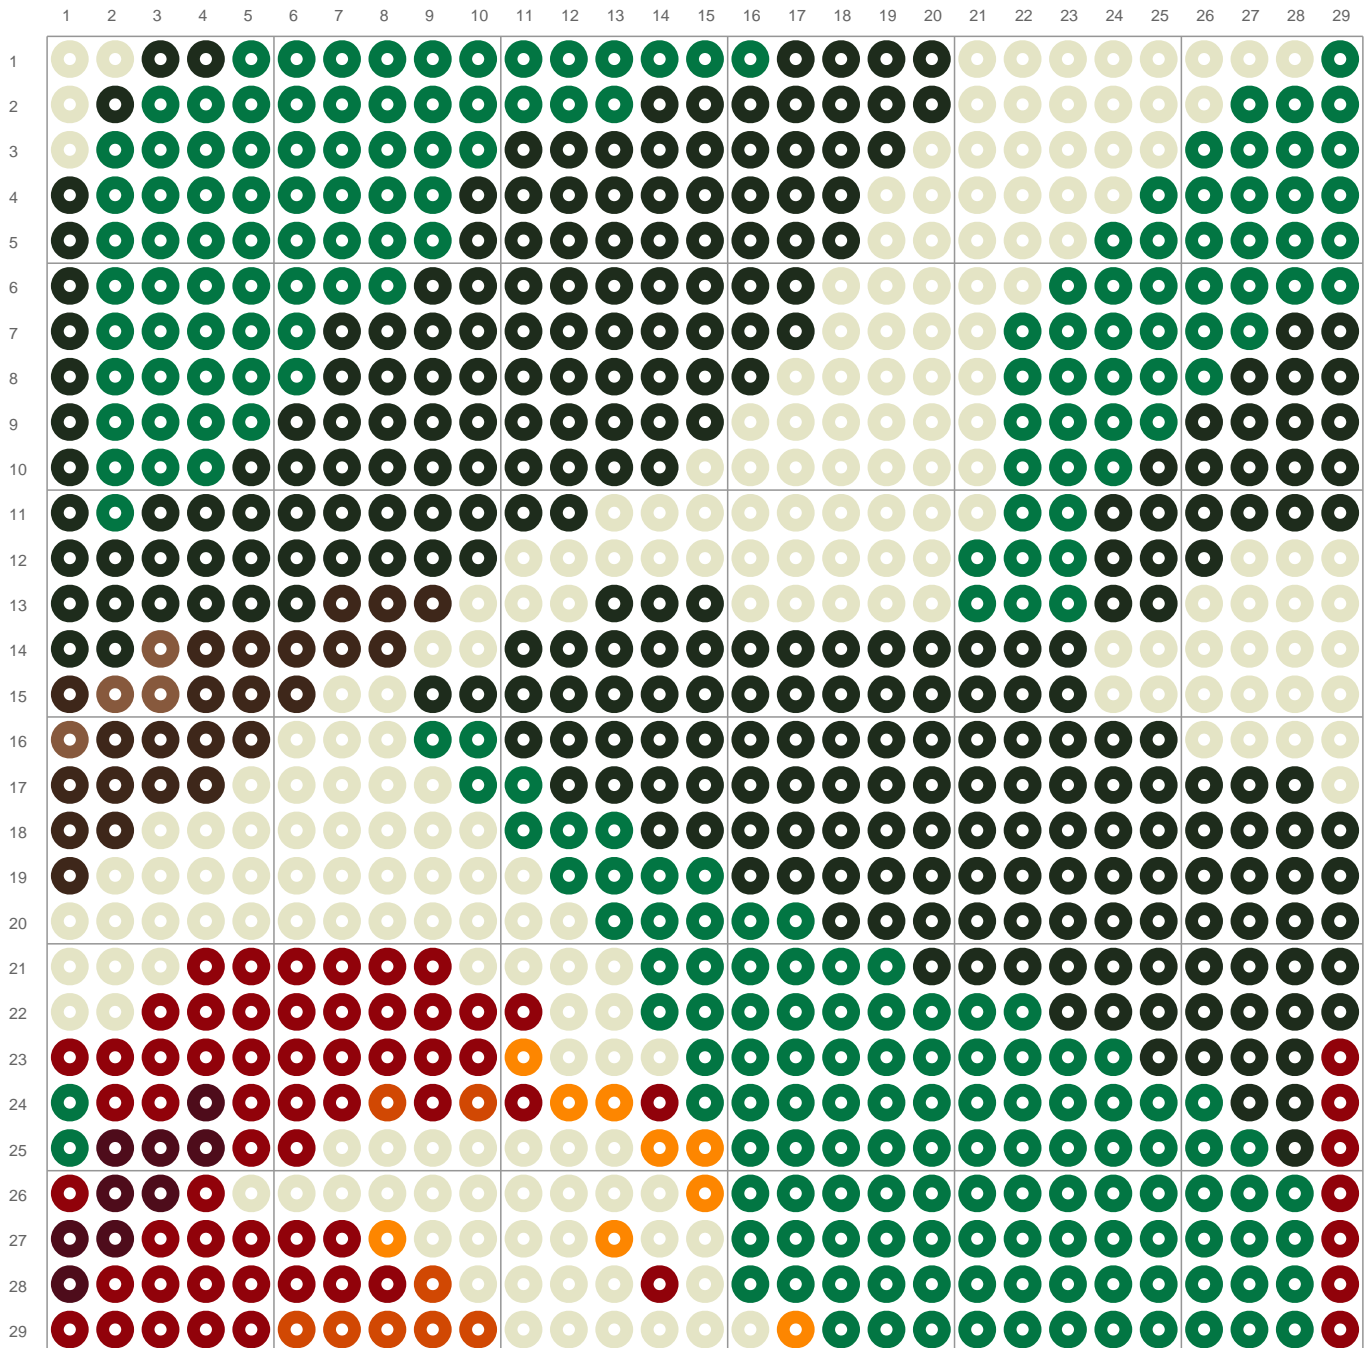

Appletree - Remix

Created with PixelBeads.app

Pattern Overview

Total Beads: 9207

Size: 145 x 87 beads

Layout: 5 x 3 plates

Plate A1

A1	B1	C1	D1	E1
A2	B2	C2	D2	E2
A3	B3	C3	D3	E3

Plate B1

A1	B1	C1	D1	E1
A2	B2	C2	D2	E2
A3	B3	C3	D3	E3

Plate C1

A1	B1	C1	D1	E1
A2	B2	C2	D2	E2
A3	B3	C3	D3	E3

Plate D1

A1	B1	C1	D1	E1
A2	B2	C2	D2	E2
A3	B3	C3	D3	E3

Plate E1

A1	B1	C1	D1	E1
A2	B2	C2	D2	E2
A3	B3	C3	D3	E3

Plate A2

A1	B1	C1	D1	E1
A2	B2	C2	D2	E2
A3	B3	C3	D3	E3

Plate B2

A1	B1	C1	D1	E1
A2	B2	C2	D2	E2
A3	B3	C3	D3	E3

Plate C2

A1	B1	C1	D1	E1
A2	B2	C2	D2	E2
A3	B3	C3	D3	E3

Plate D2

A1	B1	C1	D1	E1
A2	B2	C2	D2	E2
A3	B3	C3	D3	E3

Color Palette

Hama

Color	Code	Name	Count
	H22	Dark Red	2240
	H10	Green	1453
	H28	Dark Green	1237
	H02	Cream	1218
	H04	Orange	681
	H20	Reddish Brown	620
	H12	Brown	368
	H14	Transparent Yellow	327
	H25	Translucent Brown	268
	H19	Clear	227
	H30	Burgundy	193
	H05	Red	177
	H38	Neon Orange	100
	H03	Yellow	63
	H34	Neon Yellow	33
	H18	Black	2