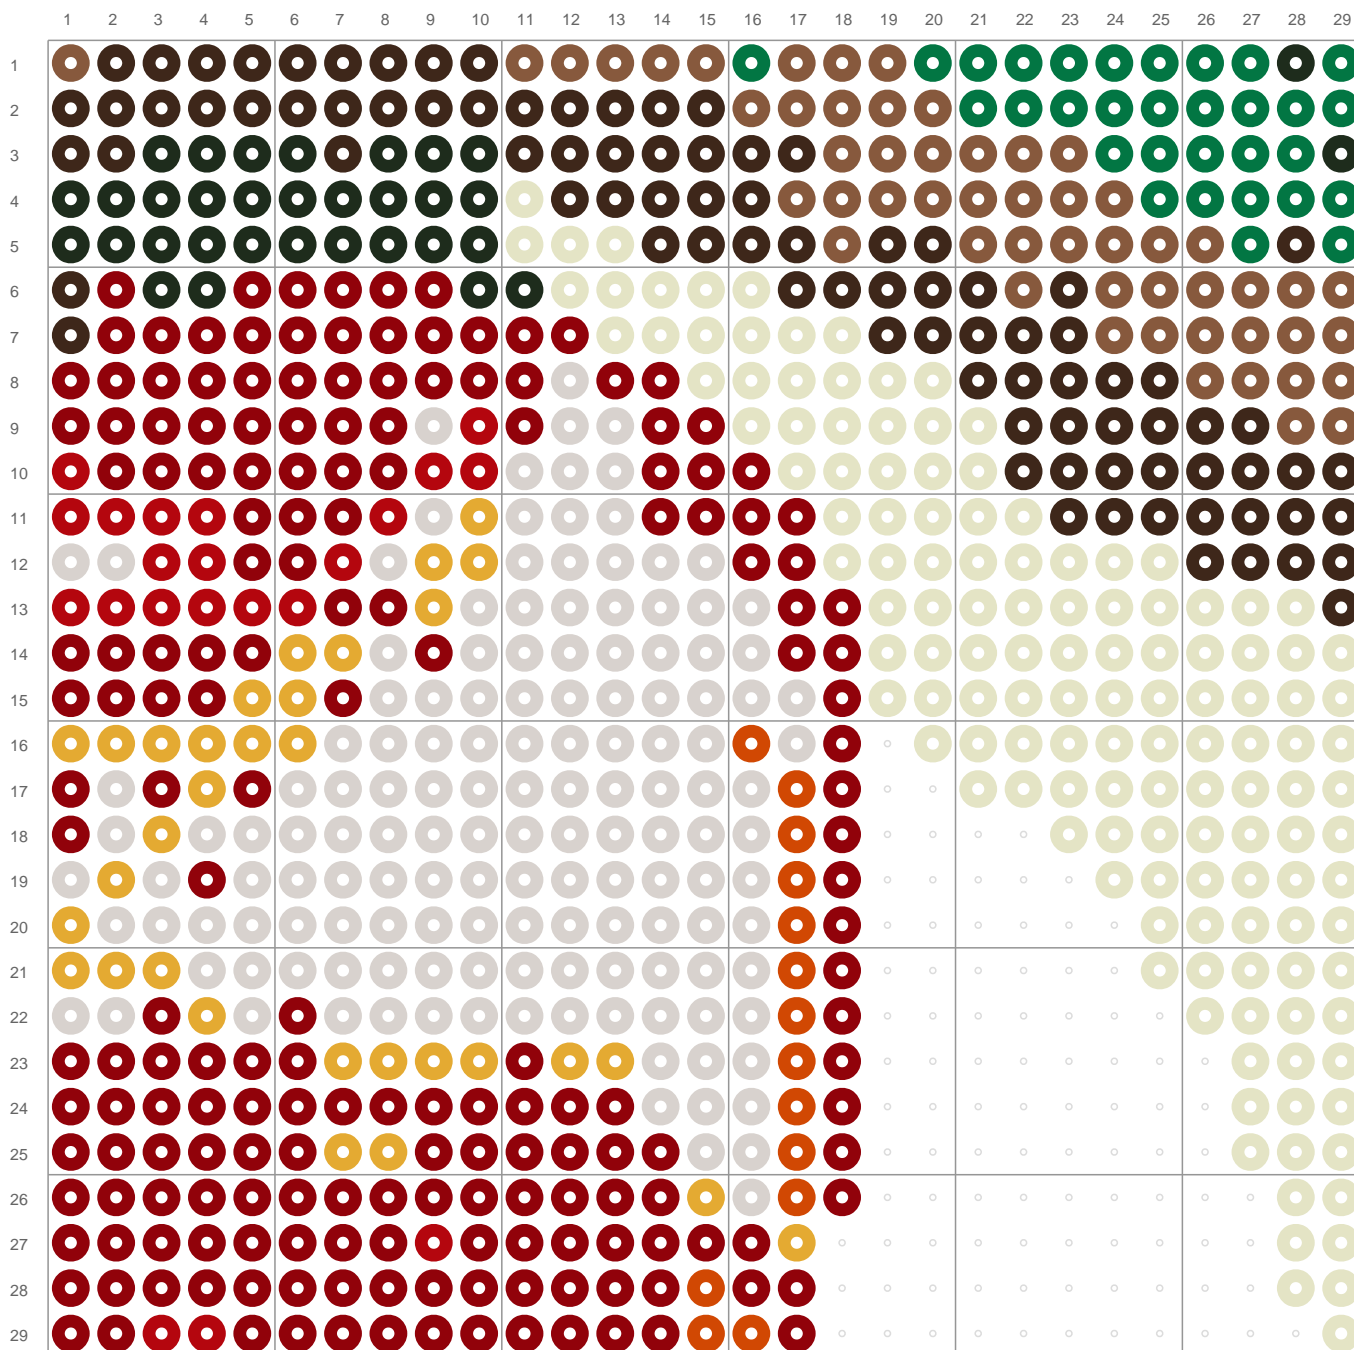

Plate B1

A1	B1	C1	D1	E1
A2	B2	C2	D2	E2
A3	B3	C3	D3	E3

Plate C1

A1	B1	C1	D1	E1
A2	B2	C2	D2	E2
A3	B3	C3	D3	E3

Plate D1

A1	B1	C1	D1	E1
A2	B2	C2	D2	E2
A3	B3	C3	D3	E3

Plate E1

A1	B1	C1	D1	E1
A2	B2	C2	D2	E2
A3	B3	C3	D3	E3

Plate A2

A1	B1	C1	D1	E1
A2	B2	C2	D2	E2
A3	B3	C3	D3	E3

Plate B2

A1	B1	C1	D1	E1
A2	B2	C2	D2	E2
A3	B3	C3	D3	E3

Plate C2

A1	B1	C1	D1	E1
A2	B2	C2	D2	E2
A3	B3	C3	D3	E3

Plate D2

A1	B1	C1	D1	E1
A2	B2	C2	D2	E2
A3	B3	C3	D3	E3

Plate E2

A1	B1	C1	D1	E1
A2	B2	C2	D2	E2
A3	B3	C3	D3	E3

Plate A3

A1	B1	C1	D1	E1
A2	B2	C2	D2	E2
A3	B3	C3	D3	E3

Plate D3

A1	B1	C1	D1	E1
A2	B2	C2	D2	E2
A3	B3	C3	D3	E3

Plate E3

A1	B1	C1	D1	E1
A2	B2	C2	D2	E2
A3	B3	C3	D3	E3

Color Palette

Hama

Color	Code	Name	Count
	H22	Dark Red	2240
	H10	Green	1453
	H28	Dark Green	1237
	H02	Cream	1218
	H04	Orange	681
	H20	Reddish Brown	620
	H12	Brown	368
	H14	Transparent Yellow	327
	H25	Translucent Brown	268
	H19	Clear	227
	H30	Burgundy	193
	H05	Red	177
	H38	Neon Orange	100
	H03	Yellow	63
	H34	Neon Yellow	33
	H18	Black	2