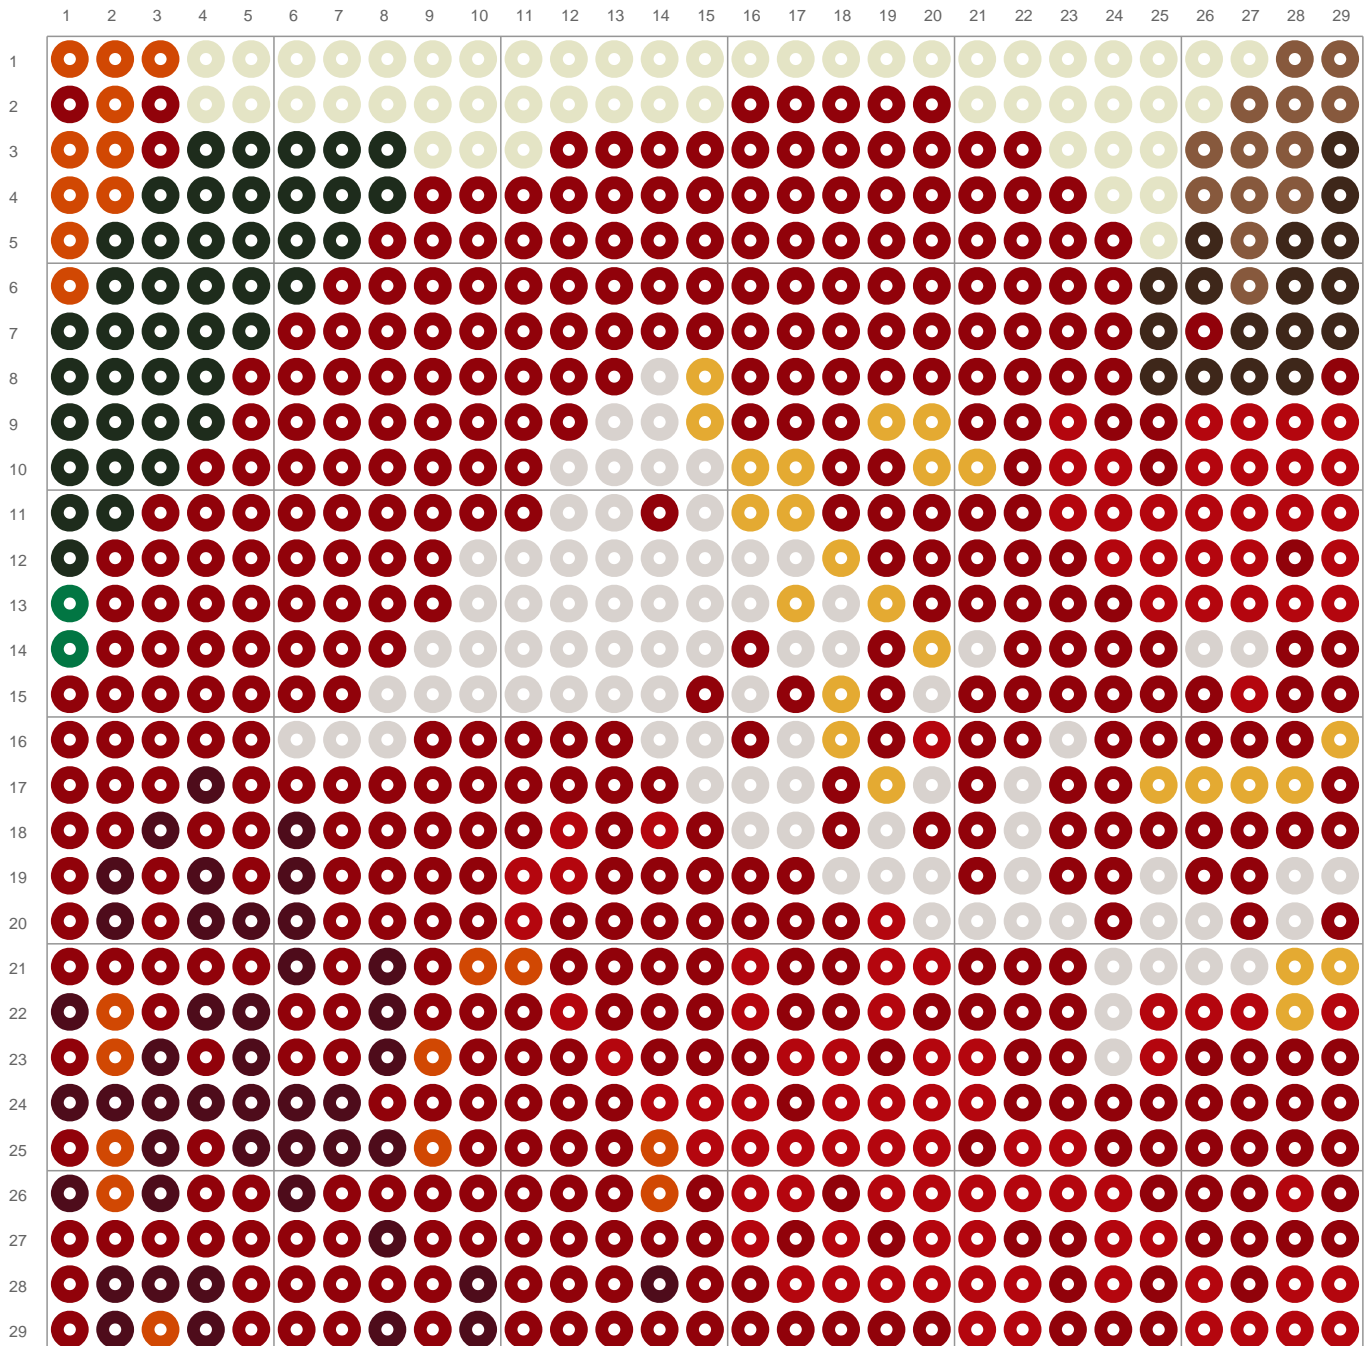

Plate B1

A1	B1	C1	D1	E1
A2	B2	C2	D2	E2
A3	B3	C3	D3	E3

Plate C1

A1	B1	C1	D1	E1
A2	B2	C2	D2	E2
A3	B3	C3	D3	E3

Plate D1

A1	B1	C1	D1	E1
A2	B2	C2	D2	E2
A3	B3	C3	D3	E3

Plate E1

A1	B1	C1	D1	E1
A2	B2	C2	D2	E2
A3	B3	C3	D3	E3

Plate A2

A1	B1	C1	D1	E1
A2	B2	C2	D2	E2
A3	B3	C3	D3	E3

Plate B2

A1	B1	C1	D1	E1
A2	B2	C2	D2	E2
A3	B3	C3	D3	E3

Plate C2

A1	B1	C1	D1	E1
A2	B2	C2	D2	E2
A3	B3	C3	D3	E3

Plate D2

A1	B1	C1	D1	E1
A2	B2	C2	D2	E2
A3	B3	C3	D3	E3

Plate E2

A1	B1	C1	D1	E1
A2	B2	C2	D2	E2
A3	B3	C3	D3	E3

Plate A3

A1	B1	C1	D1	E1
A2	B2	C2	D2	E2
A3	B3	C3	D3	E3

Plate D3

A1	B1	C1	D1	E1
A2	B2	C2	D2	E2
A3	B3	C3	D3	E3

Plate E3

A1	B1	C1	D1	E1
A2	B2	C2	D2	E2
A3	B3	C3	D3	E3

Color Palette

Hama

Color	Code	Name	Count
	H22	Dark Red	2240
	H10	Green	1453
	H28	Dark Green	1237
	H02	Cream	1218
	H04	Orange	681
	H20	Reddish Brown	620
	H12	Brown	368
	H14	Transparent Yellow	327
	H25	Translucent Brown	268
	H19	Clear	227
	H30	Burgundy	193
	H05	Red	177
	H38	Neon Orange	100
	H03	Yellow	63
	H34	Neon Yellow	33
	H18	Black	2