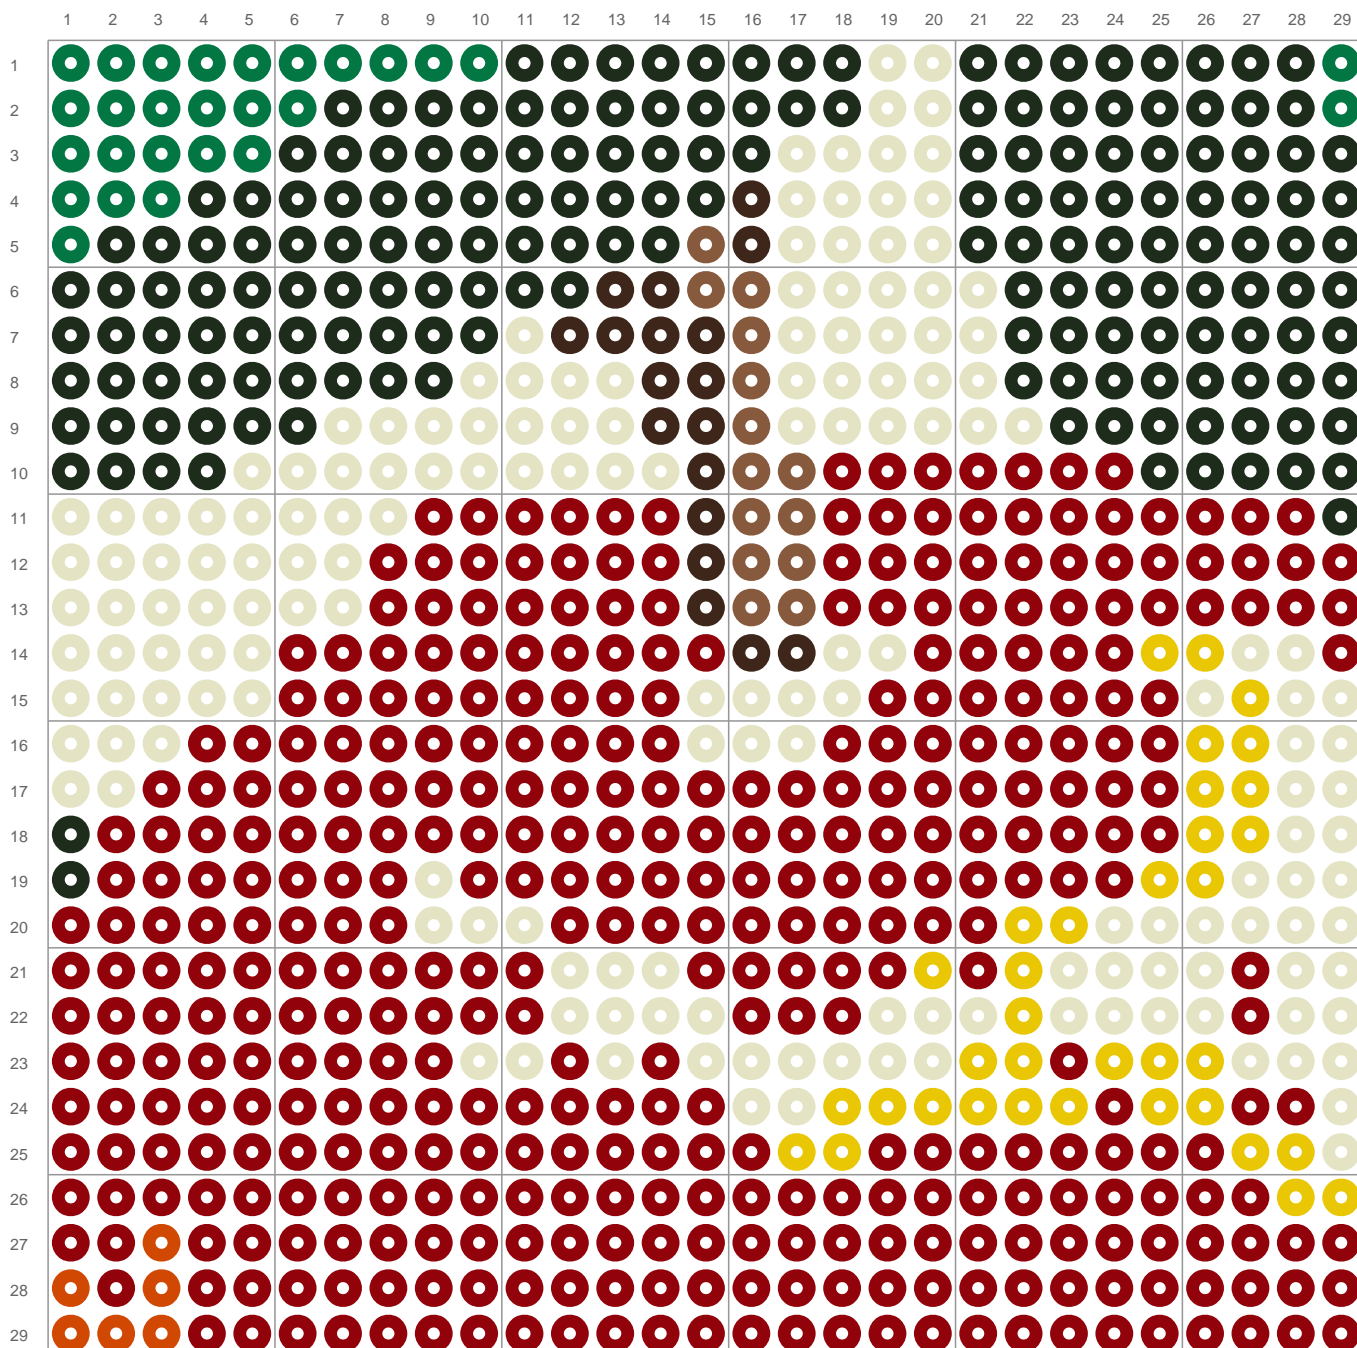

Appletree - Remix

Created with PixelBeads.app

Pattern Overview

Total Beads: 9207

Size: 145 x 87 beads

Layout: 5 x 3 plates

Plate A1

A1	B1	C1	D1	E1
A2	B2	C2	D2	E2
A3	B3	C3	D3	E3

Plate B1

A1	B1	C1	D1	E1
A2	B2	C2	D2	E2
A3	B3	C3	D3	E3

Plate C1

A1	B1	C1	D1	E1
A2	B2	C2	D2	E2
A3	B3	C3	D3	E3

Plate D1

A1	B1	C1	D1	E1
A2	B2	C2	D2	E2
A3	B3	C3	D3	E3

Plate E1

A1	B1	C1	D1	E1
A2	B2	C2	D2	E2
A3	B3	C3	D3	E3

Plate A2

A1	B1	C1	D1	E1
A2	B2	C2	D2	E2
A3	B3	C3	D3	E3

Plate B2

A1	B1	C1	D1	E1
A2	B2	C2	D2	E2
A3	B3	C3	D3	E3

Plate C2

A1	B1	C1	D1	E1
A2	B2	C2	D2	E2
A3	B3	C3	D3	E3

Plate D2

A1	B1	C1	D1	E1
A2	B2	C2	D2	E2
A3	B3	C3	D3	E3

Color Palette

Hama

Color	Code	Name	Count
	H22	Dark Red	2240
	H10	Green	1453
	H28	Dark Green	1237
	H02	Cream	1218
	H04	Orange	681
	H20	Reddish Brown	620
	H12	Brown	368
	H14	Transparent Yellow	327
	H25	Translucent Brown	268
	H19	Clear	227
	H30	Burgundy	193
	H05	Red	177
	H38	Neon Orange	100
	H03	Yellow	63
	H34	Neon Yellow	33
	H18	Black	2