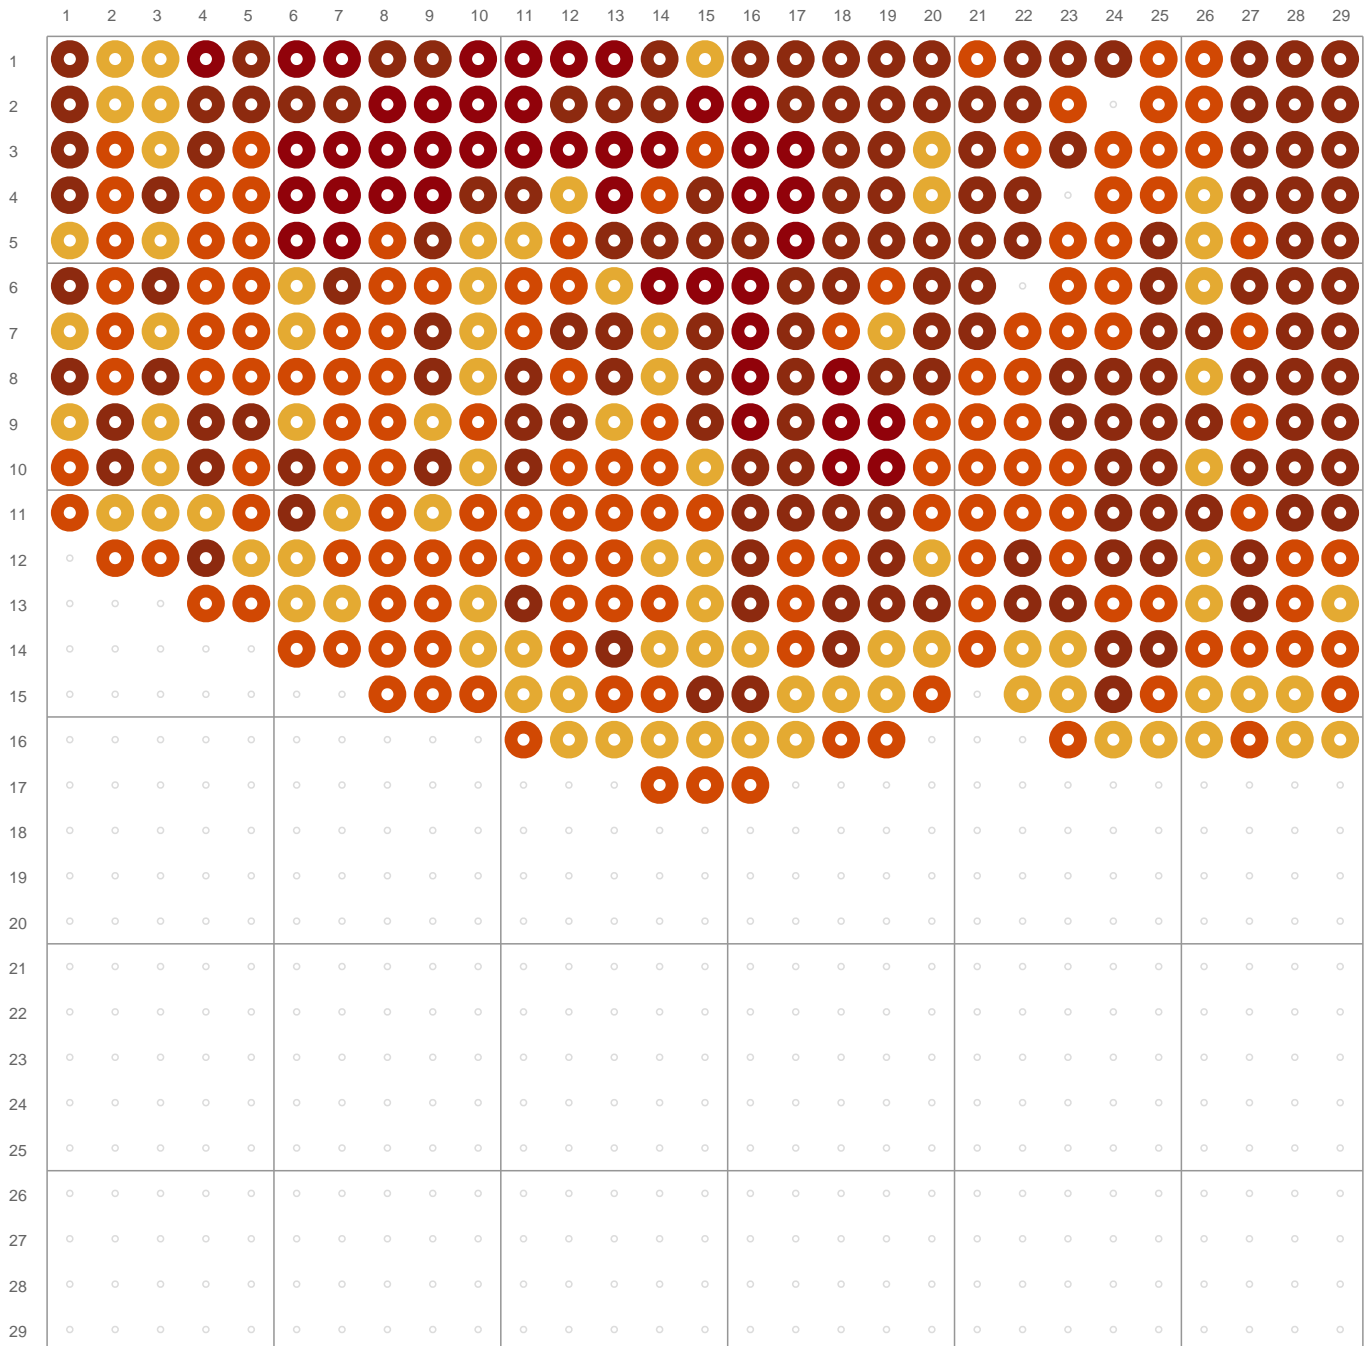

Plate B1

A1	B1	C1	D1	E1
A2	B2	C2	D2	E2
A3	B3	C3	D3	E3

Plate C1

A1	B1	C1	D1	E1
A2	B2	C2	D2	E2
A3	B3	C3	D3	E3

Plate D1

A1	B1	C1	D1	E1
A2	B2	C2	D2	E2
A3	B3	C3	D3	E3

Plate E1

A1	B1	C1	D1	E1
A2	B2	C2	D2	E2
A3	B3	C3	D3	E3

Plate A2

A1	B1	C1	D1	E1
A2	B2	C2	D2	E2
A3	B3	C3	D3	E3

Plate B2

A1	B1	C1	D1	E1
A2	B2	C2	D2	E2
A3	B3	C3	D3	E3

Plate C2

A1	B1	C1	D1	E1
A2	B2	C2	D2	E2
A3	B3	C3	D3	E3

Plate D2

A1	B1	C1	D1	E1
A2	B2	C2	D2	E2
A3	B3	C3	D3	E3

Plate E2

A1	B1	C1	D1	E1
A2	B2	C2	D2	E2
A3	B3	C3	D3	E3

Plate A3

A1	B1	C1	D1	E1
A2	B2	C2	D2	E2
A3	B3	C3	D3	E3

Plate D3

A1	B1	C1	D1	E1
A2	B2	C2	D2	E2
A3	B3	C3	D3	E3

Plate E3

A1	B1	C1	D1	E1
A2	B2	C2	D2	E2
A3	B3	C3	D3	E3

Color Palette

Hama

Color	Code	Name	Count
	H22	Dark Red	2240
	H10	Green	1453
	H28	Dark Green	1237
	H02	Cream	1218
	H04	Orange	681
	H20	Reddish Brown	620
	H12	Brown	368
	H14	Transparent Yellow	327
	H25	Translucent Brown	268
	H19	Clear	227
	H30	Burgundy	193
	H05	Red	177
	H38	Neon Orange	100
	H03	Yellow	63
	H34	Neon Yellow	33
	H18	Black	2