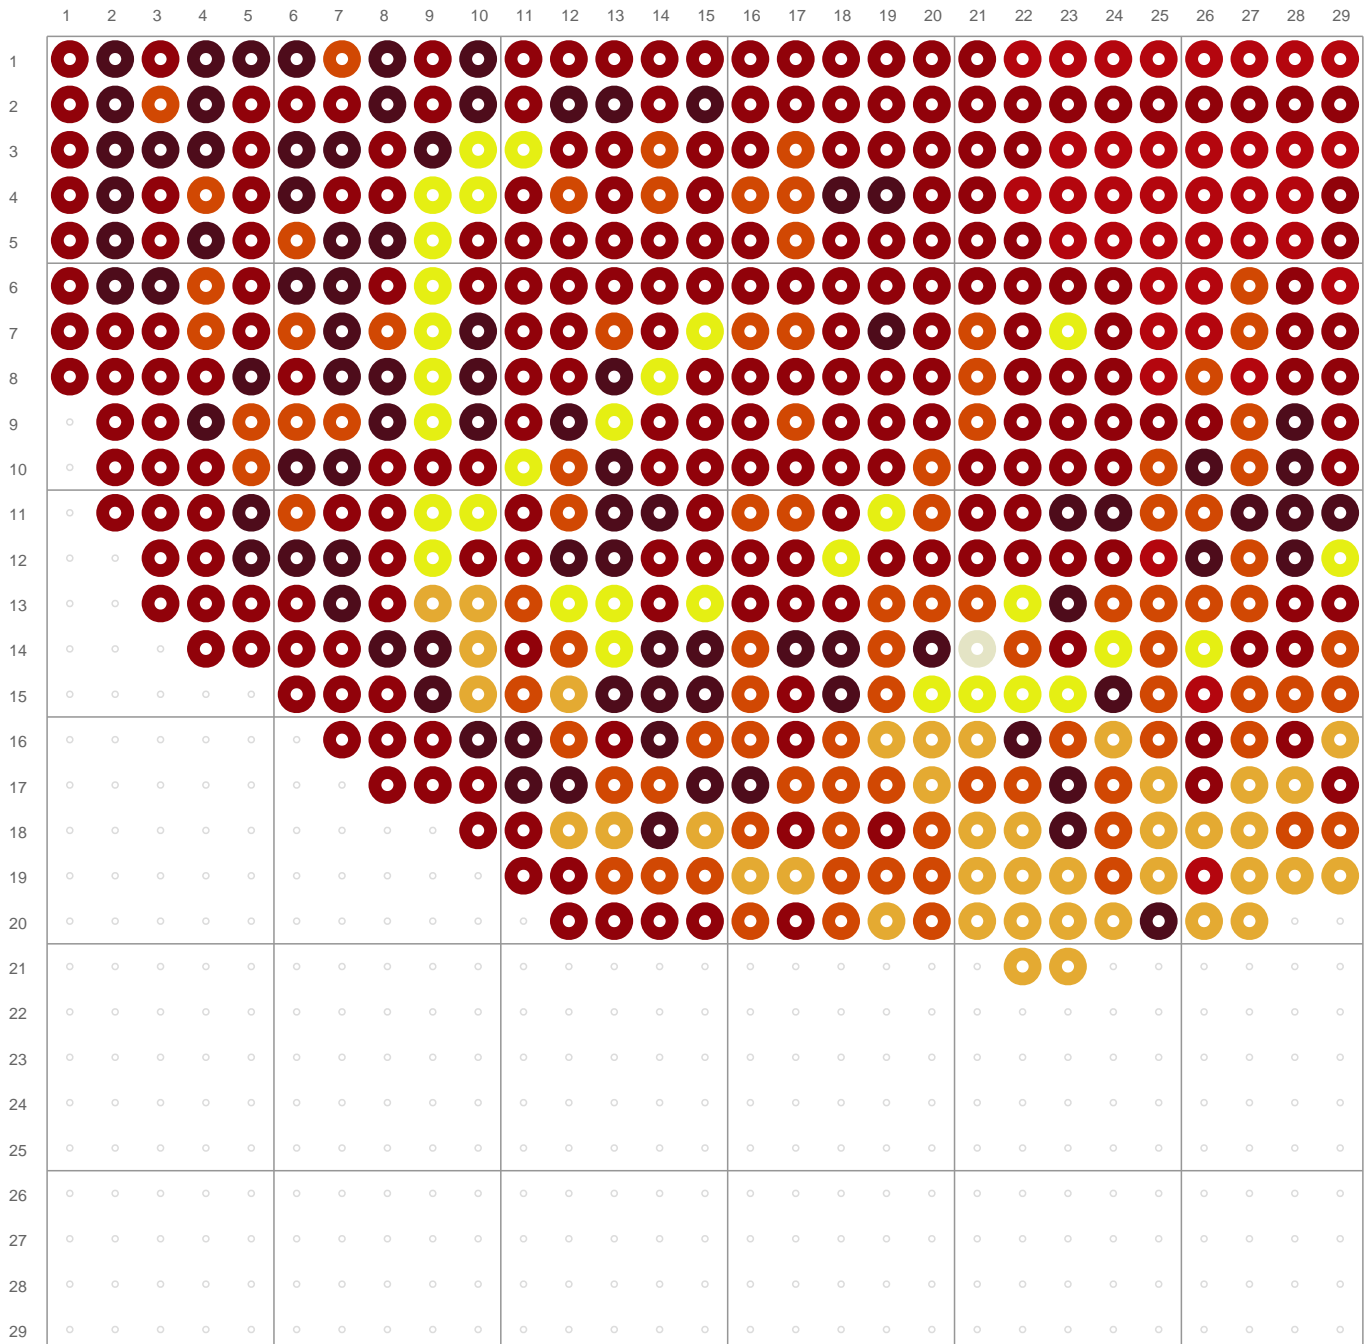

Plate B1

A1	B1	C1	D1	E1
A2	B2	C2	D2	E2
A3	B3	C3	D3	E3

Plate C1

A1	B1	C1	D1	E1
A2	B2	C2	D2	E2
A3	B3	C3	D3	E3

Plate D1

A1	B1	C1	D1	E1
A2	B2	C2	D2	E2
A3	B3	C3	D3	E3

Plate E1

A1	B1	C1	D1	E1
A2	B2	C2	D2	E2
A3	B3	C3	D3	E3

Plate A2

A1	B1	C1	D1	E1
A2	B2	C2	D2	E2
A3	B3	C3	D3	E3

Plate B2

A1	B1	C1	D1	E1
A2	B2	C2	D2	E2
A3	B3	C3	D3	E3

Plate C2

A1	B1	C1	D1	E1
A2	B2	C2	D2	E2
A3	B3	C3	D3	E3

Plate D2

A1	B1	C1	D1	E1
A2	B2	C2	D2	E2
A3	B3	C3	D3	E3

Plate E2

A1	B1	C1	D1	E1
A2	B2	C2	D2	E2
A3	B3	C3	D3	E3

Plate A3

A1	B1	C1	D1	E1
A2	B2	C2	D2	E2
A3	B3	C3	D3	E3

Plate D3

A1	B1	C1	D1	E1
A2	B2	C2	D2	E2
A3	B3	C3	D3	E3

Plate E3

A1	B1	C1	D1	E1
A2	B2	C2	D2	E2
A3	B3	C3	D3	E3

Color Palette

Hama

Color	Code	Name	Count
	H22	Dark Red	2240
	H10	Green	1453
	H28	Dark Green	1237
	H02	Cream	1218
	H04	Orange	681
	H20	Reddish Brown	620
	H12	Brown	368
	H14	Transparent Yellow	327
	H25	Translucent Brown	268
	H19	Clear	227
	H30	Burgundy	193
	H05	Red	177
	H38	Neon Orange	100
	H03	Yellow	63
	H34	Neon Yellow	33
	H18	Black	2